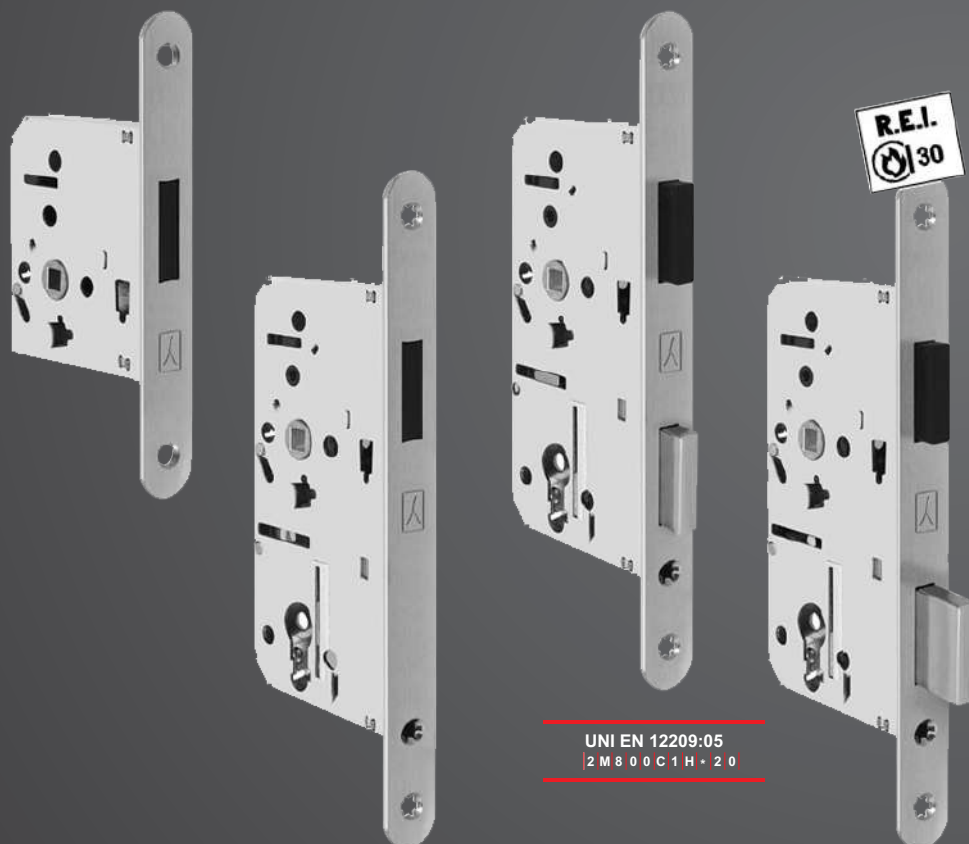

ADVANTAGES

- Silence and fluidity during opening and closing cycle of the door
- Design: the side of the door is completely smooth
- Corrosion resistance
- Safety for children: no risks of crushing
- Reliability: only a few moving elements
- No maintenance required
- The widest choice of finishing on the market
- Front plate width: 18, 20 and 24 mm
- Backset: 50, 55, 60 and 65 mm
- Completely compatible with Bonaiti and Hafi handles

B-KLASS

Me rastin e 15 vjetorit të krijimit të braves se parë magnetike Bonaiti, B-one, një gamë e re e bravave magnetike është krijuar sipas standardit DIN. 4 modelet e propozuara - një version i zvogëluar i kalimit, vetëm versioni i shulave, një ose dy versione me kthesën kryesore - janë një zgjedhje unike në treg. Mundësia për të pasur dimensione të ndryshme të pllakës së përparme dhe opsione të prapavijës. Brava e parë magnetike me pllaka të përparme çeliku inox. Brava e parë magnetike e provuar sipas UNI EN 12209.

AVANTAZHET

- Lirshmeri dhe asnje zhurmë gjate hapjes dhe mbylljes se deres
- Dizajni: ana e deres eshte plotesisht e lemuar
- Rezistente ndaj korrozionit
- Siguria per femijet: asnje rrezik nga sulmuesit
- Siguria: vetem disa elemente levizes
- Nuk ka nevoje per mirembajtje
- Zgjedhja me e gjere ne treg
- Gjerësia e pllakës së përparme: 18, 20 dhe 24 mm
- Pjesa e prapme: 50, 55, 60 dhe 65 mm
- Pershtatet plotesisht me gamen e dorezave te Bonaiti-t

UNI EN 12209:05
2 M 8 0 0 C 1 H • 2 0

UNI EN 12209:05
1 M 8 0 0 C - H 0 2 0

UNI EN 12209:05
3 M 8 1 0 C 2 H • 2 0