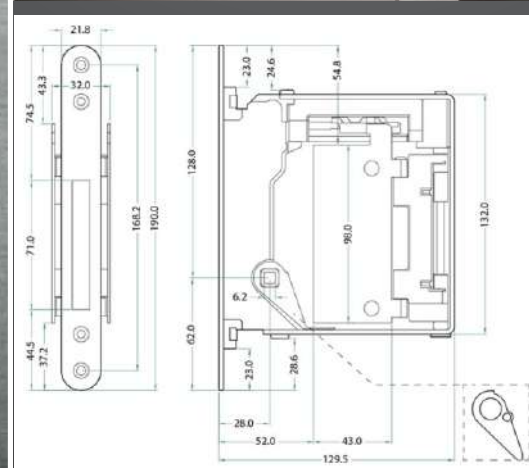

B NO-HA MINI WITHOUT HANDLE

The first magnetic lock without any moving parts during the opening/closing cycle of the door. Ideal combination between revolutionary project and the magnetic power Bonaiti: "no door, no handle".

ADVANTAGES

- Noiseless and fluidity during opening and closing of the door
- Design: the panel of the door is completely smooth
- Oxidation resistance
- Safety for children: no shock risk
- Reliability: only few moving elements
- No maintenance required

B NO-HA MINI PA DOREZE

Brava e pare magnetike pa asnjë pjesë lëvizëse gjatë ciklit të hapjes / mbylljes së derës. Kombinim ideal midis projektit revolucionar dhe fuqisë magnetike Bonaiti: "asnjë derë, asnjë dorezë".

AVANTAZHET

- Lirshmeri dhe asnje zhurmë gjatë hapjes dhe mbylljes së derës
- Dizajni: paneli i derës është plotësisht i lëmuar
- Rezistent ndaj oksidimit
- Siguria për fëmijet: asnjë rrezik i papritur
- Siguria: vetëm disa elemente lëvizëse
- Nuk ka nevojë për mirëmbajtje