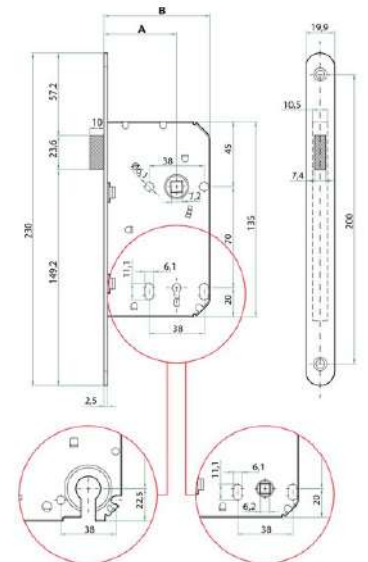

B-FRANCE

The magnetic lock for French market, with backset 40 or 50 mm; ideal for renovated doors and for new doors.

ADVANTAGES

- New version of striker for historical French standard
- Silence and fluidity during opening and closing cycle of the door
- Design: the side of the door is completely smooth
- Corrosion resistance
- Safety for children: no risks of crushing
- Reliability: only a few moving elements
- No maintenance required
- Hub: 7 mm, backset: 40 and 50 mm, axis: 70 mm
- Completely compatible with Bonaiti handles

B-FRANCE

Bravë magnetike për tregun francez, me prapavijë 40 ose 50 mm; ideale për dyer të rinovuara dhe dyer të reja.

AVANTAZHET

- Version i ri i kundrabravave për standartin francez
- Lirshmeri dhe asnje zhurme gjatë hapjes dhe mbylljes së derës
- Dizajni: ana e derës është plotësisht e lëmuar
- Rezistente ndaj korrozionit
- Siguria për fëmijet: asnje rrezik nga sulmuesit
- Vetëm disa elemente të levizshëm
- Nuk ka nevojë për mirëmbajtje
- Hub: 7 mm, backset: 40 and 50 mm, axis: 70 mm
- Përshtatet plotësisht me dorëzat e Bonaitit

A	B
40	65
50	75