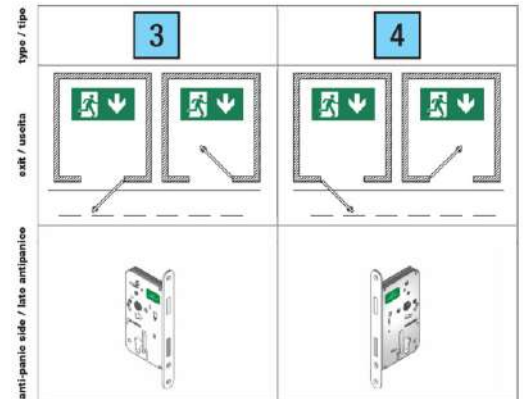

B-SAFE EMERGENCY

Brava anti-panik: evakuim i ndertesave publike ne raste emergjente

Brava B-SAFE anti-panik eshte dizenuar posacerisht per ndertesat publike qe kane nevoje per dalje emergjente:

- Ndertesa private-profesionale;
- Administrim te ndertesave komerciale.

Evakuimi i ndertesave publike ka rregulla strikte dhe kerkon opsionet e meposhtme:

- Mundesi qe dera te hapet shpejt dhe lehtesisht ne raste emergjencash
- Mundesi per ta hapur deren pa celes.

Ne raste emergjence ose deshtimi brava anti-panik lejon hapjen nga brenda jashte, edhe kur dera eshte e kycur me celes.