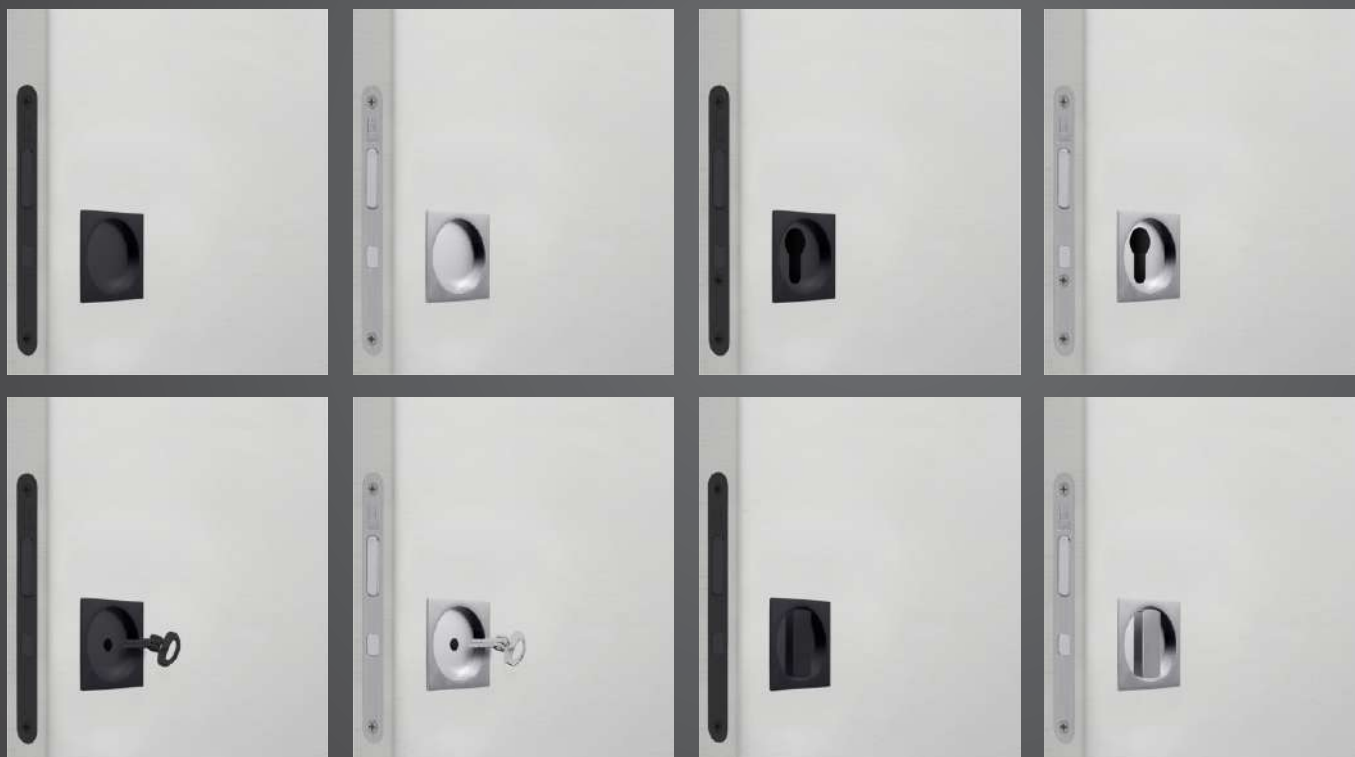

UNIVERSAL SOLUTION: the new EASY series can be used for doors with a thickness from 34 mm to 50 mm, eliminating articulated warehouse management and simplifying the installer's work, which, with a single product, will satisfy any end-customer requirement. The required milling is the std. 48 mm diam.

ADVANTAGES

- Assembly speed
- Universal solution
- Modern design
- Efficient

KIT EASY: FULL RANGE

Pas projektimit të bravës së dyerve rrëshqitëse 25 vjet më parë, Bonaiti Serrature rinovon konceptin e çantës së dyerve rrëshqitëse. Montimi i shpejtë, ergonomia dhe dizajni janë bazat e këtij diapazoni të ri dhe të patentës së re të Bonaiti: EASY system. Ky sistem i ri mund të përdoret me të gjitha bravat e dyerve rrëshqitëse: grepa tradicionale, G500 dhe G500T e re.

SHPEJTESI MONTIMI: koncepti i ri i fiksimit i patentuar lejon një montim të shpejtë dhe të lirë, pa përdorimin e ndonjë mjeti, përmes një sistemi praktik bashkimi të shpejtë që përputhet me trashësinë e panelit në të cilin është instaluar.

ZGJIDHJE UNIVERSALE: seria e re EASY mund të përdoret për dyer me trashësi nga 34 mm në 50 mm, duke eliminuar menaxhimin e artikulluar të depove dhe thjeshtimin e punës së instaluesit, i cili, me një produkt të vetëm, do të plotësojë çdo kërkesë të klientit përfundimtar.

AVANTAZHET

- Montim i shpejte
- Zgjidhje Universale
- Dizajn Modern
- Efikas