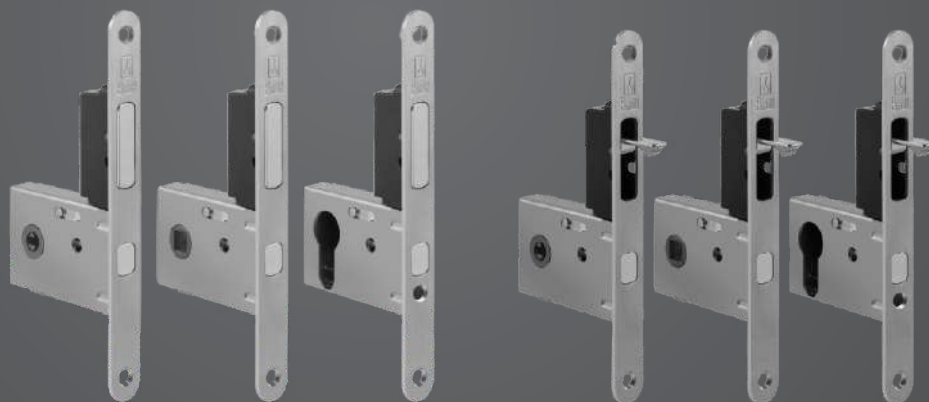

AVANTAZHET

- Dizajn ergonomik
- Instalim i shpejtë dhe i saktë
- Instalim pa rregullim
- Universal
- I disponueshem ne version cilinder
- Instalim i lehte i fishekut
- Efikas