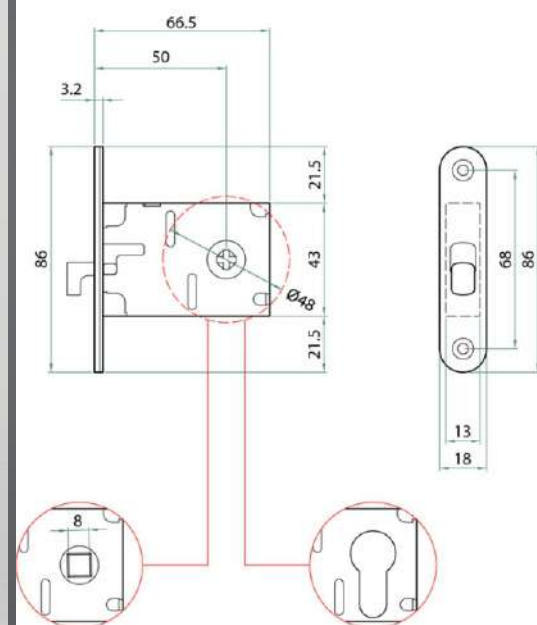

HOOK LOCK G500

Gama e re e bravave të fiksuara "G500" ruan minimalizmin e "G50" tashmë të vlerësuar, por dhe shton funksionalitete të reja: një pin te ri me gatishmëri maksimale, një dizajn dhe rehati të pakrahasueshme, një model të ri me cilindër për sigurinë maksimale. E gjithë brava është kompakte në një lartësi trupi 43 mm për të minimizuar punën e panelit të derës. Propozimi i Bonaiti përfshin një sulmues të ri që minimizon punën dhe u siguron pajisjeve të plastikës të parandalojnë pozicionimin e gabuar të fishekeve. Funksionimi drejtvizor i goditjes garanton përputhjen e përsosur me fishekun. Për të pasur një estetikë më të mirë, çdo model është në dispozicion në dy dimensione të pllakës së përparme:

- Mini 86x18 mm: për një dizajn minimalist.
- Klasik 160x16 mm: vendosja perfekte e panelit klasik të parafabrikuar.

Të gjitha bravat mund të kombinohen me dorezat klasike të Bonaiti dhe janë gjithashtu të disponueshme në kite të ndryshme në shumë pajisje.

ADVANTAGES

- Choice of design
- Minimalism
- Installation without regulation
- Fast and easy assembly
- Also available in cylinder version
- Easy installation of the striker
- Different front plates

AVANTAZHET

- Zgjedhje dizajni
- Minimalizem
- Instalim pa rregullim
- Montim i shpejte dhe i lehte
- I disponueshem edhe ne versionin cilindër
- Instalim i lehte i fishekutlates Pllaka te ndryshme te perparme