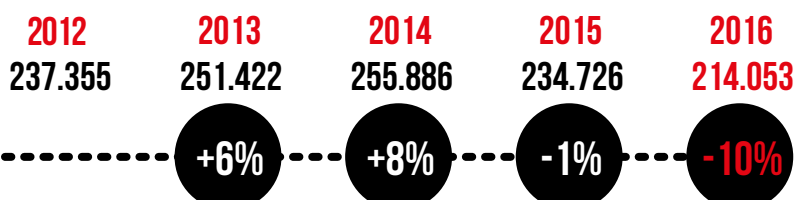

VJEDHJET SHTEPIAKE NE EU

Diferenca në përqindje mbi vlerat për vitin 2012

Teksa rezultatet e mara tregojnë një përmirësim vitet e fundit, numri i përgjithshëm i vjedhjeve është ende shumë i lartë, me gjithsej gati dy milion raste gjatë dekadës së kaluar.