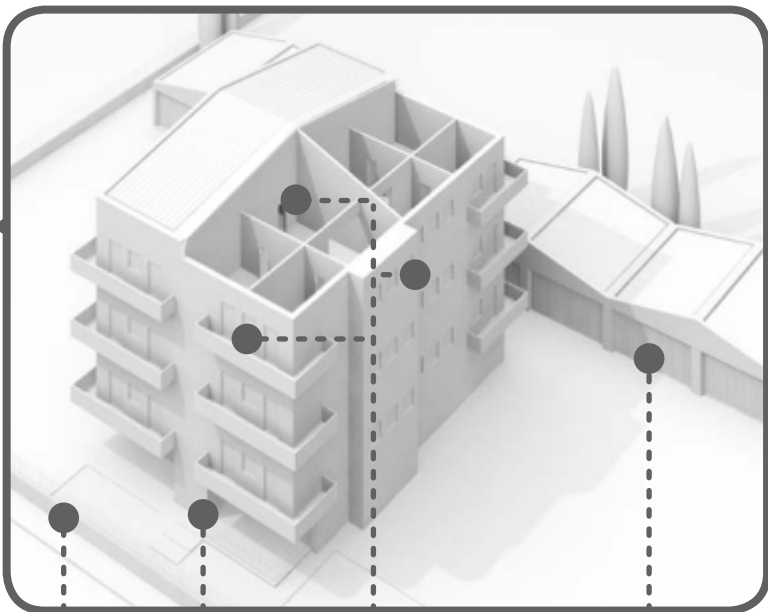

JETONI NË NJË BLOK APARTAMENTESH?

Duke përdorur të njëjtin çelës, ju mund të hapni hyrjet e zakonshme si derën kryesore dhe portën, dyert tuaja private, si dera e hyrjes së apartamenteve, garazhdin dhe bodrumin. Cdo pronar i shtëpisë nuk mund të hap dyert e tjera ekskluzive. Cilindrat e instaluar në dyert e hyrjes private dhe derën kryesore mund të jenë të niveleve të ndryshme të sigurisë, bazuar në nevojat e dhomës specifike. Për derën e hyrjes private, ne sugjerojmë të instaloni cilindër me siguri të lartë si ISEO R50 ose R90.