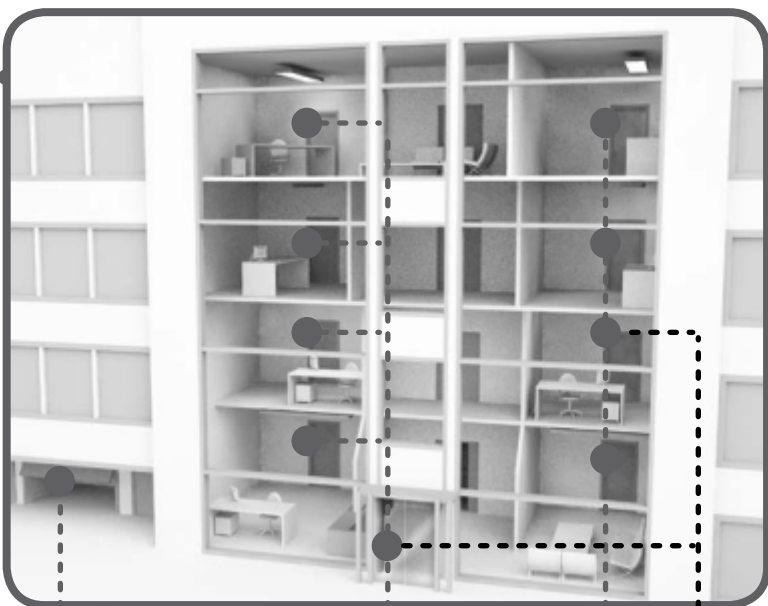

KENI NEVOJË TE MBRONI NJË QENDËR KOMERCIALE APO NJË NDËRTESË PUBLIKE?

Gjatë administrimit të ndërtesave publike (biznese, spitale, shkolla, zyra administrative, etj.), rëndësi parësore marrin faktorë të tjerë, siç janë akseset në daljeve emergjente, mbrojtja nga kopjimi i paautorizuar i çelësave, menaxhimi i lejeve. Në të njëjtën kohë, shumë njerëzve duhet t'u mundësohet të ndajnë aksesin pa sakrifikuar sigurinë. Fleksibiliteti i produkteve që ne ofrojmë i plotëson në mënyrë të përkryer këto kërkesa pasi nivelet hierarkike të qasjes mund të menaxhohen lehtë. Për shembull, në një kompani Menaxheri i Prodhimit do të ketë akses në të gjitha dyert e departamentit të tij dhe depove, por nuk do të ketë akses në zyrat e Departamentit Tregtar, Zyrat Financiare dhe Zyrat e Shefit Ekzekutive. Një cilindër me siguri maksimale duhet të instalohet në akseset specifike për të mbrojtur mallrat ose informacionin e nevojshëm, ndërsa për dyert e zakonshme mund të përdoret një cilindër mesatar sigurie.