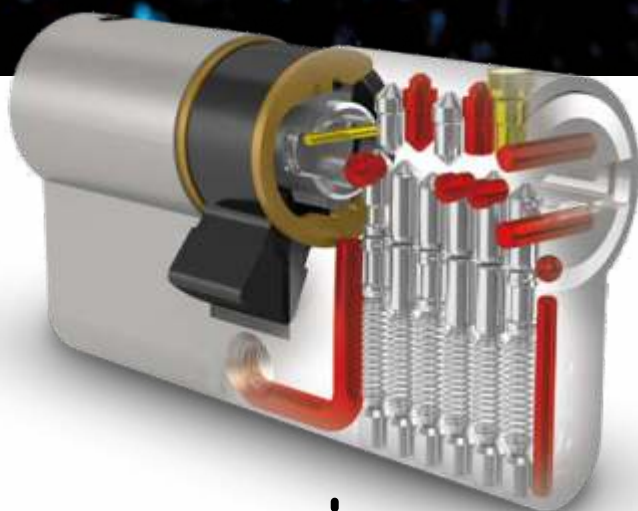

EMSH
DISTRIBUTION

PËRSOSMERI DHE TEKNOLOGJI

Që nga themelimi i kompanisë, ISEO ka hartuar çdo detaj të produkteve të veta, në ndjekje të vazhdueshme të prirjeve të reja, tërheqëse, në mënyrë të plotë për nevojat dhe stilin e çdo aplikacioni të mundshëm

ISEO ka zgjedhur vullnetarisht të arrijë **çertifikimin ISO 14001**, dhe përdor proceset e prodhimit të artit për komponentët elektronikë dhe materialet miqësore ndaj mjedisit për prodhim.

I rrënjosur thellë në origjinën e saj italiane, ISEO është e angazhuar për të promovuar **përsosmërinë italiane** dhe ofron një alternative për shqetësimet e sotme të mbajtjes financiare .